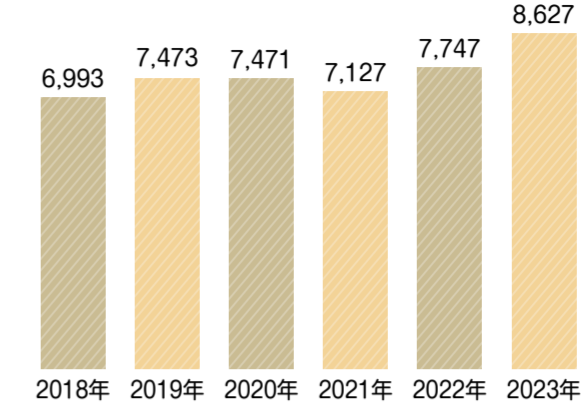

はじめまして 特集 3/5 TUE OPEN

神奈川県多文化共生ラウンジ ですよ!

ご存じですか? 神奈川県の総人口約24万人に対し、外国人は約8,600人。市内18区の中でも4番目に多く、約30人に1人が外国人という計算になります。

そんな神奈川県に、市内13番目となる国際交流ラウンジ「神奈川県多文化共生ラウンジ(以降、ラウンジ)」がオープンします! 今号はラウンジの概要をご紹介します。

問合せ
地域振興課
☎ 411-7092
☎ 323-2502

神奈川県
多文化共生ラウンジ
Kanagawa Ward International Lounge

ラウンジロゴマークについて

かめ太郎でもおなじみの亀の形状をモチーフとし、ラウンジが目指す「人々が集い、繋がりがもてる場」を可視化。緑起のよい亀甲模様で地域の魅力を連想させる色とりどりの配色で、多様な文化の共生を表現しました。

○神奈川県をイメージした配色

青 海 緑 自然 茶 丘 灰 工場

赤 桃 黄 区の花チューリップ

○人と人がつながり囲んで座っているイメージ

◎外国人人口(年別/人)

出典:登録人口(各年12月31日時点)