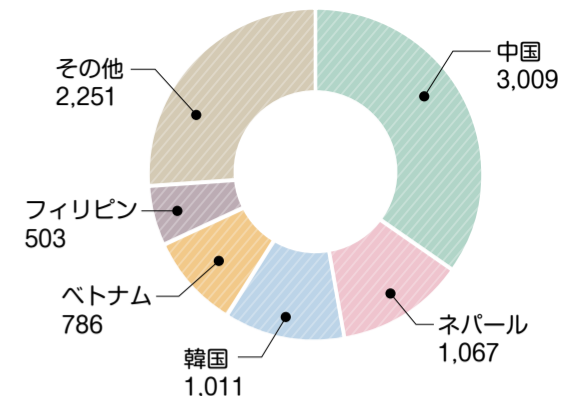

◎外国人人口(国籍別/人)

出典:登録人口(令和5年12月31日時点)