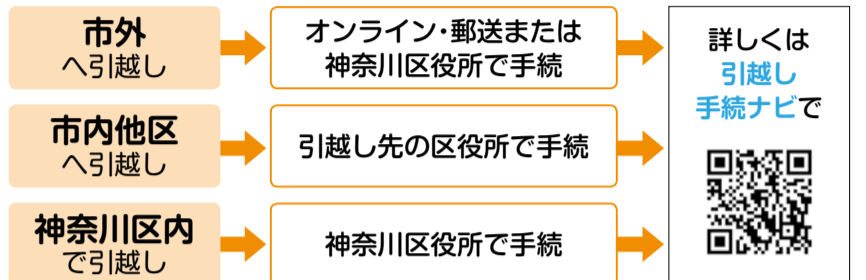

「いま何人待ち？」

現在の窓口待ち人数を区ウェブページで確認できます。

神奈川区 窓口混雑状況 検索

※窓口混雑予測カレンダーは4ページをご覧ください。

あなたに必要な引越し手続を診断！
横浜DIGITAL窓口
「引越し手続ナビ」

簡単なチェック項目に答えるだけで結果が出ます。区役所に行かなくてもできる手続もありますので、事前に確認してください。

問合せ 登録担当 ☎411-7034 ☎324-3586

被害が増加しています
特殊詐欺に注意してください！

令和5年1月～12月の
区内の特殊詐欺被害は ▶ 認知件数:52件 被害額:約6,700万円

知らない番号からの電話に出ないことが被害防止の第一歩。常に留守番電話に設定する、迷惑電話防止機能付きの機器を導入することが有効です。

問合せ 地域振興課 ☎411-7095 ☎323-2502

自宅で簡単「生ごみ削減」 Let's Try! 土壌混合法

お気軽に
お問い合わせください

問合せ 資源循環局神奈川事務所
☎441-0871 ☎441-5938

生ごみを捨てずに土に返すのが土壌混合法です。土の中の微生物が生ごみを分解するので、ごみの減量になります。分解後の土は栄養分が多く、家庭菜園やガーデニングなどに利用できます。マンション・戸建住宅など、どなたでも自宅で簡単にできるリサイクル方法です。